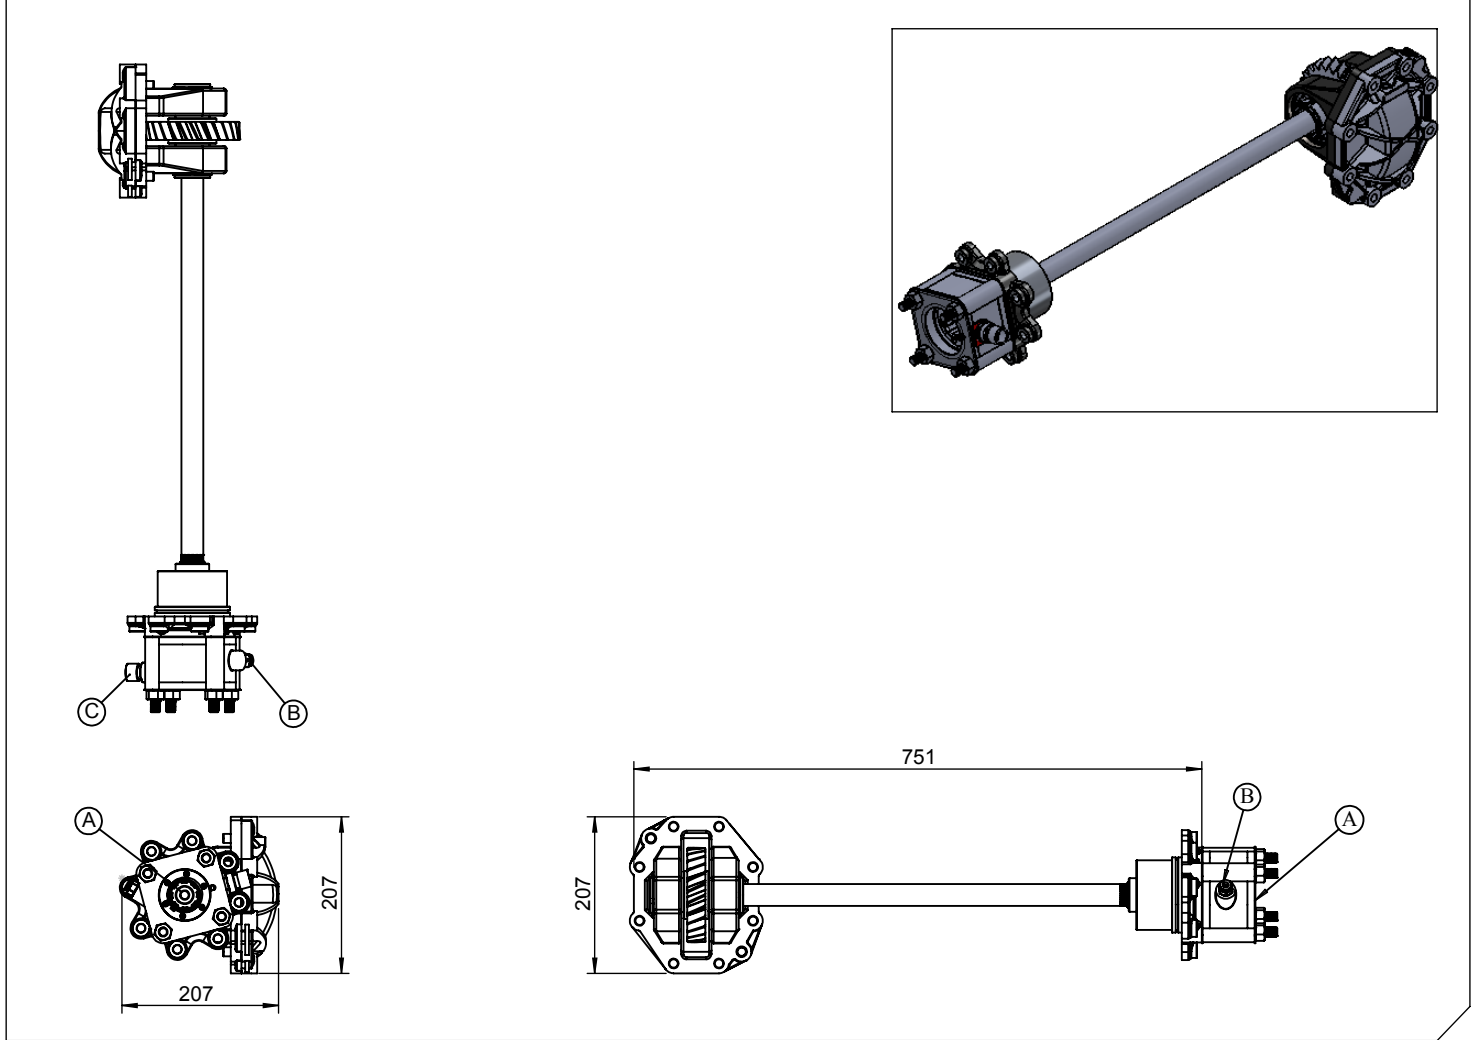

| | |
|-------------------------------|--------------------------|
| Araç Tipi Vehicle Type | R420 SCANIA |
| Şanzıman Tipi Gearbox Type | GR 875 / GR 905 / GRS905 |

| | |
|---------------------------------------|------------------------|
| Ürün Kodu / Product Code | SCA.15.905 |
| Revizyon No-Tarih / Revision No- Date | 01 / 29.12.2016 |

Ürün Görünümleri / Products View

Opsiyonlar / Options

A:PTO Çıkışı : ISO 4 delikli
Dişli pompaya akuple UNİ 3 delikli
Kaplinli (flaş bağlantılı)
B:Hava girişi R 1/4"
C:Müşir (Ops.)

A:PTO output : ISO 4 bolt
Direct mounting UNI 3 bolt mtg. adapter
Drive flange
B:Air inlet R 1/4"
C:Sensor (Ops.)

Teknik Bilgi / Technical Data

| Güç / Power (Kw) | Maksimum Tork / Maximum Torque | | Çevrim Oranı Ratio | Bağlantı Şekli Mounting Side | Kumanda Kontrol Control Type |
|---------------------|-----------------------------------|------|-----------------------|-------------------------------------|---------------------------------|
| | Nm | Kgm | | | |
| 1000 Dev. / Dak. | | | | | |
| 45.7 | 436 | 44.5 | 1/1 | SAĞ YAN - KUYRUK RIGHT SIDE-REAR | HAVALI/PNEUMATIC |
| | | | | Ağırlık / Weight (Kg) | Dönüş Yönü / Rotation Sense |
| | | | | 15 | SOL/COUNTERCLOCKWISE(CCW) |